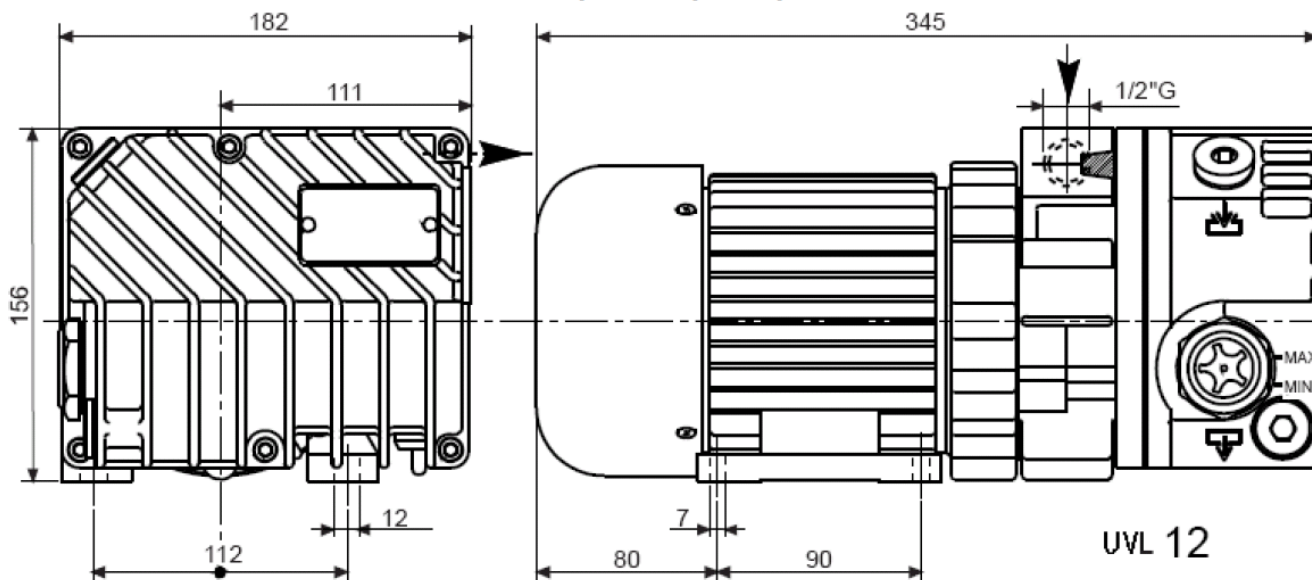

Пластинчато-роторный масляный вакуумный насос UVL 12.

Габаритные размеры.

График работы.